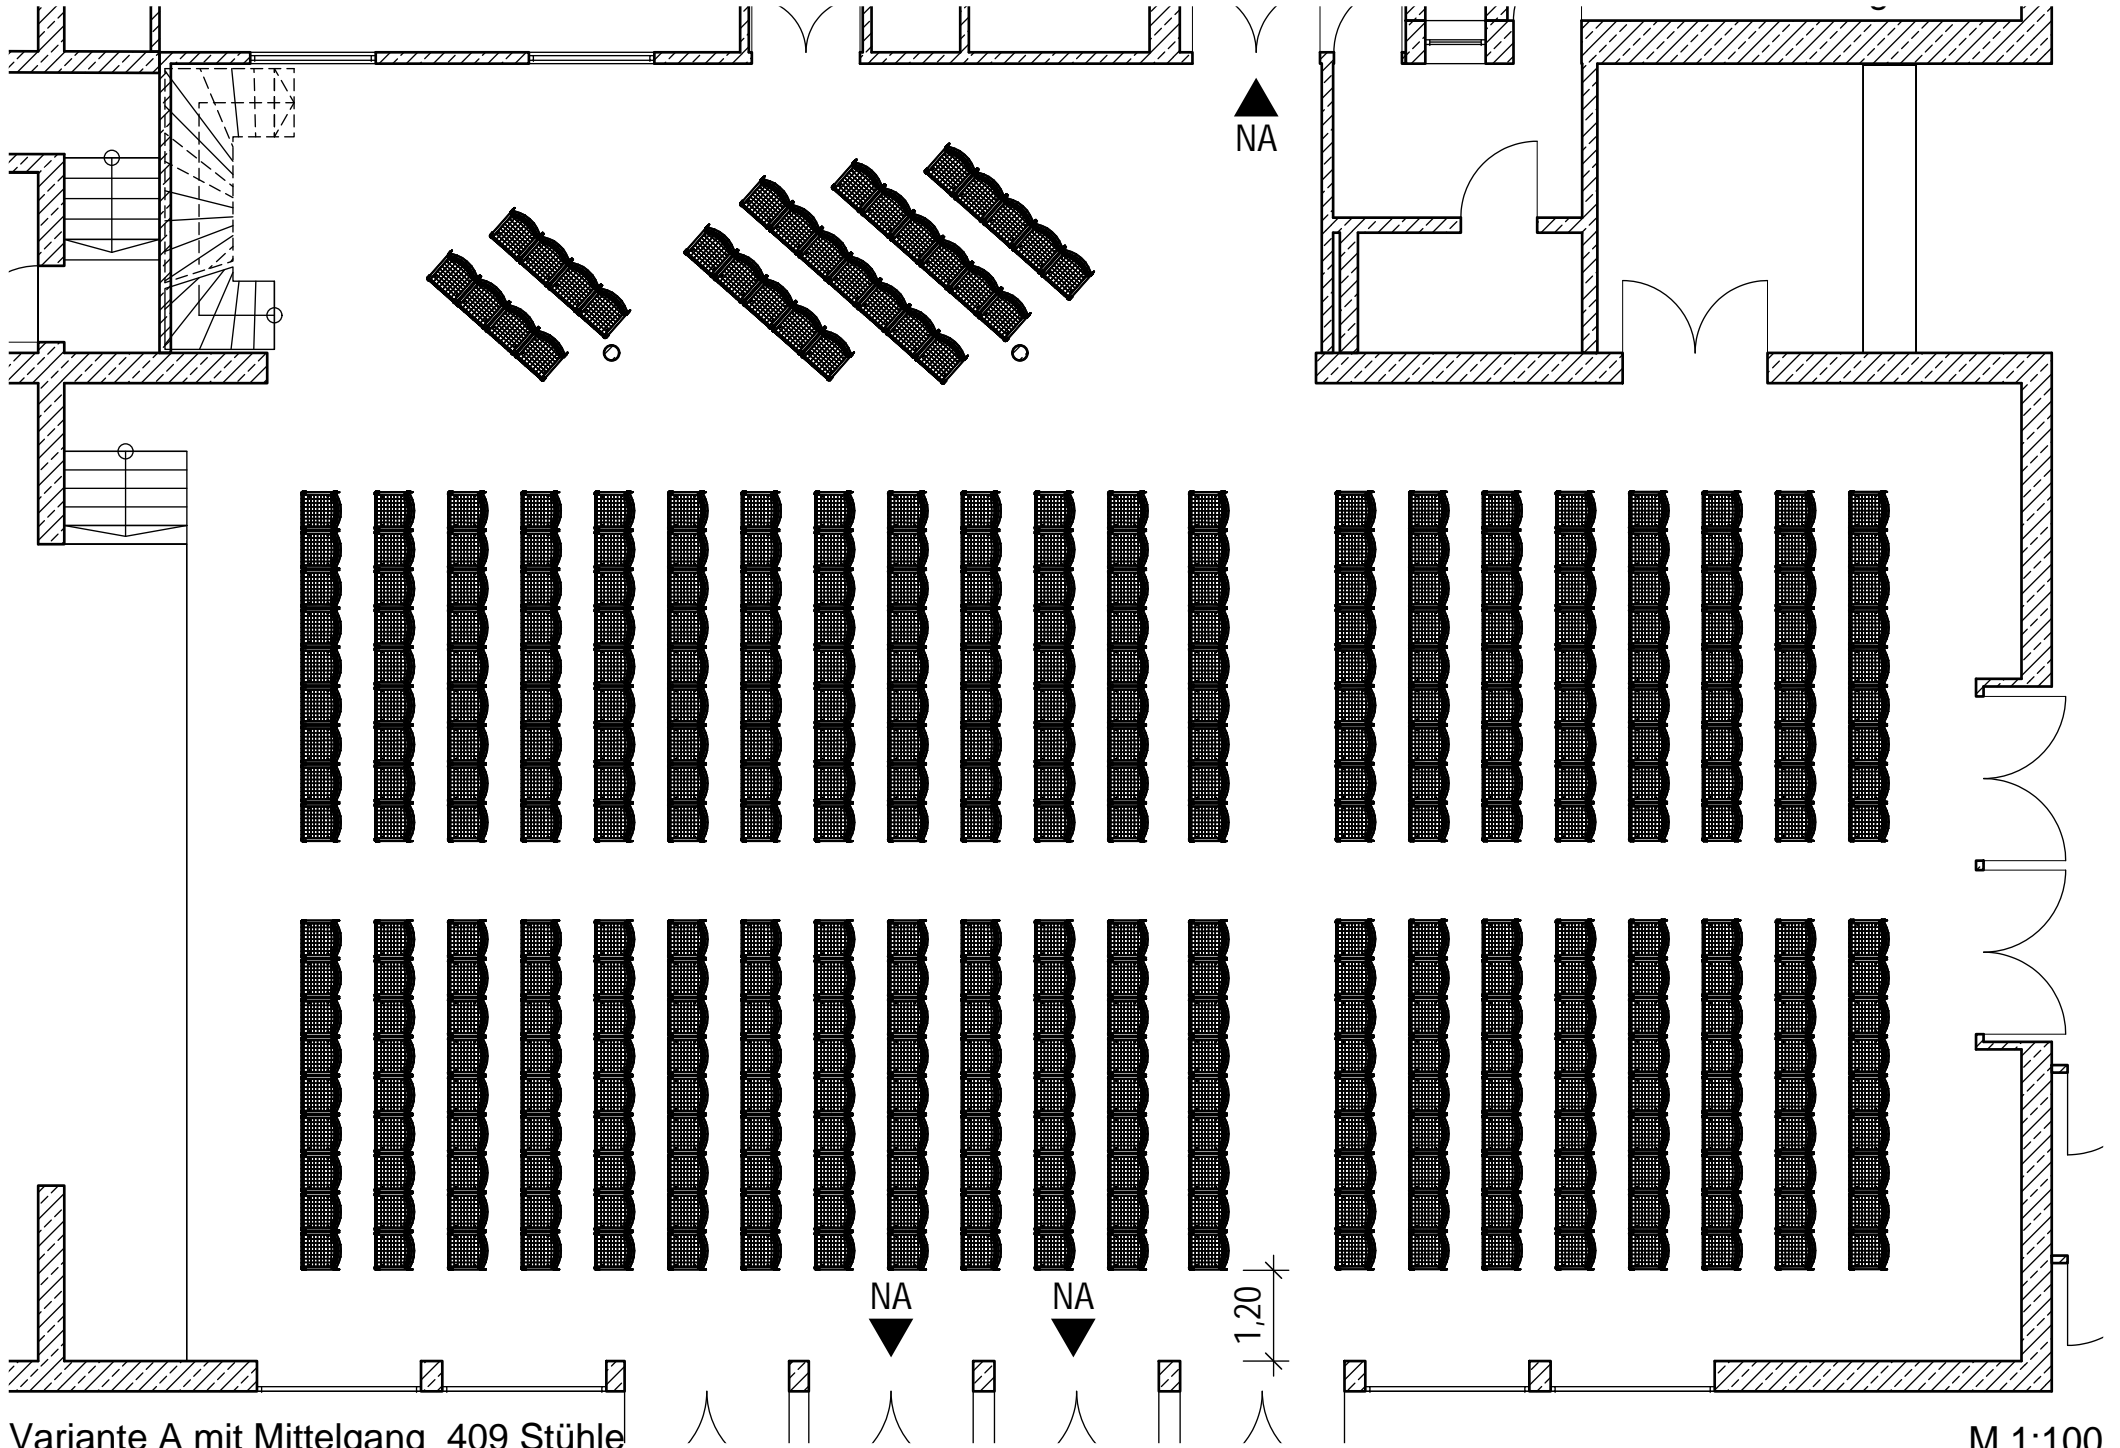

Festhalle Herxheim

Möbliert Großer Saal

Variante A mit Mittelgang 409 Stühle

M 1:100