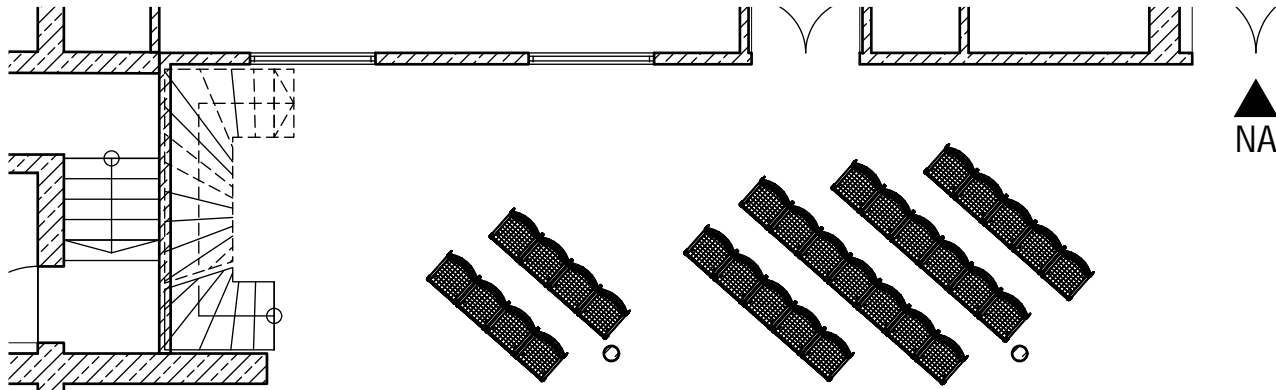

Festhalle Herxheim

Möblierung Großer Saal

Variante A 451 Stühle

M 1:100