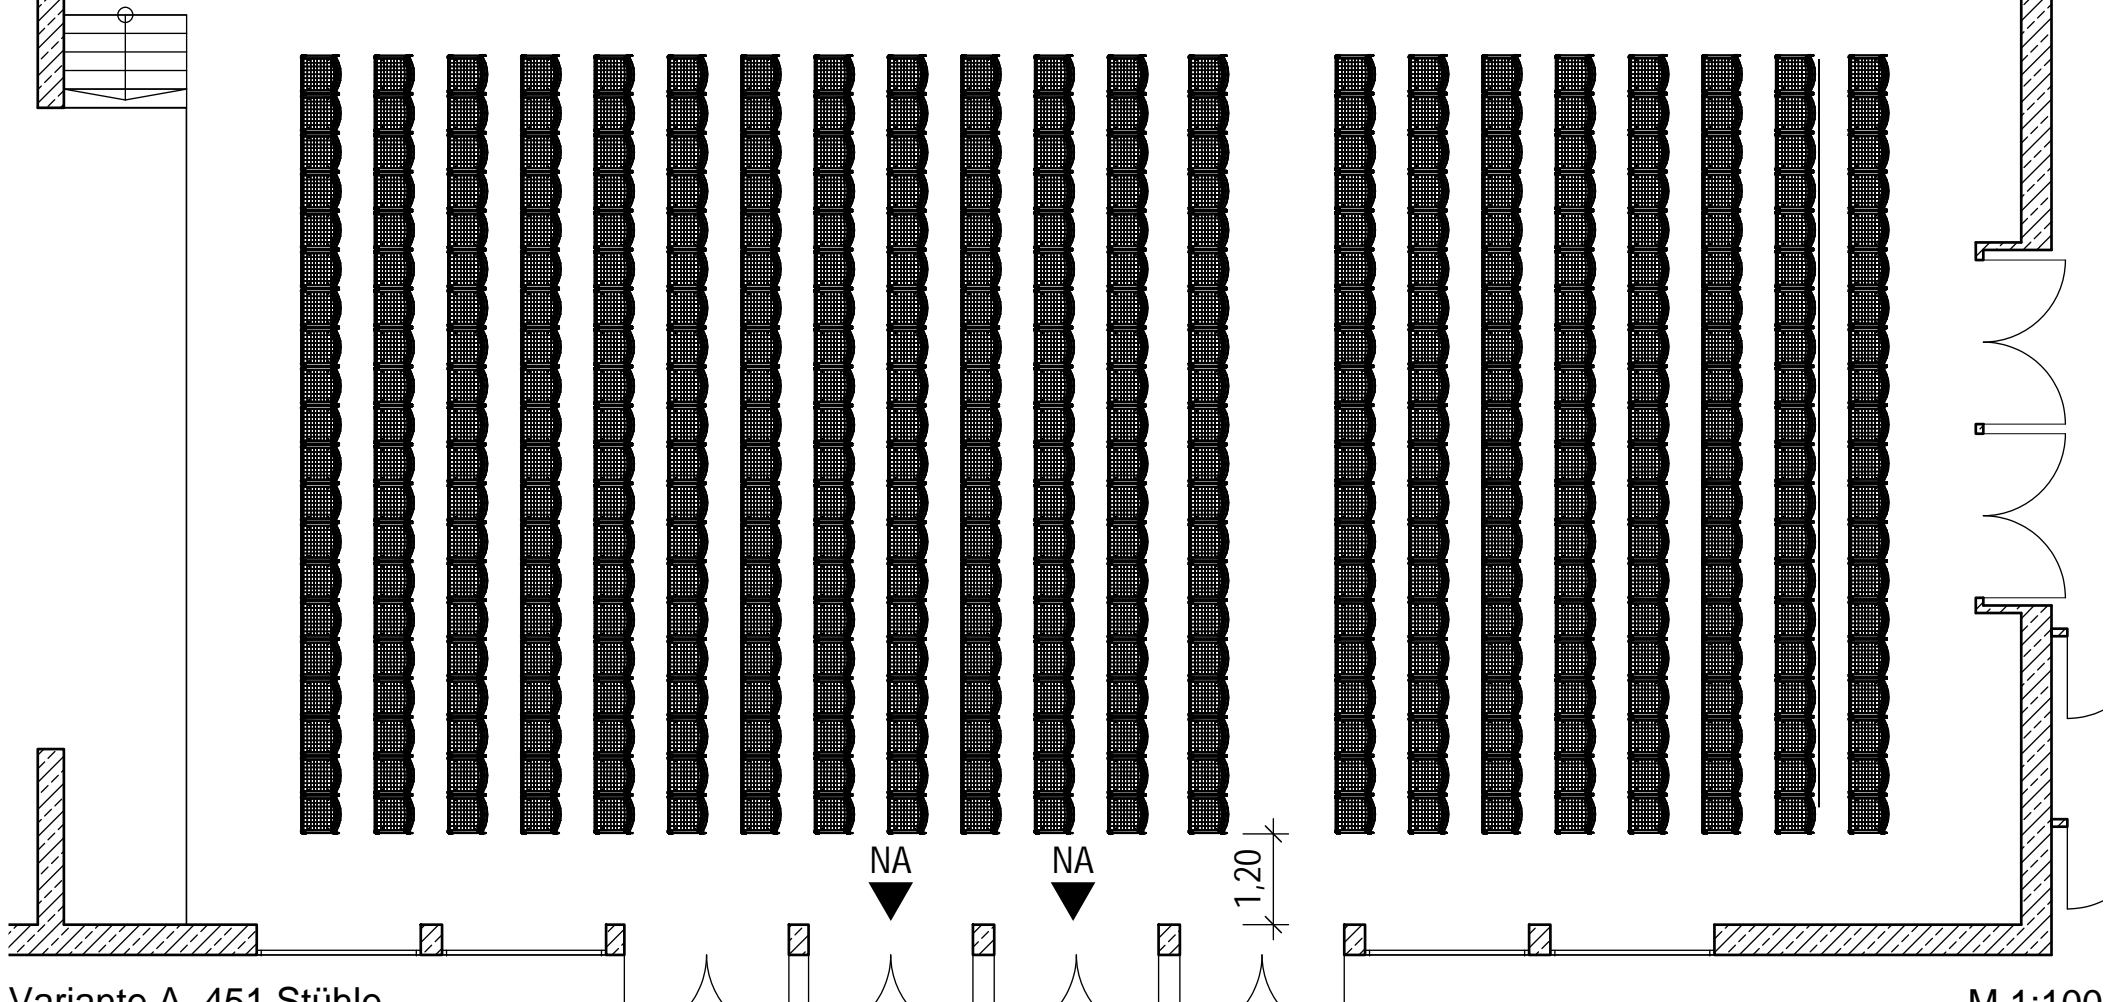

Festhalle Herxheim

Möblierung Großer Saal

Variante A 451 Stühle

M 1:100