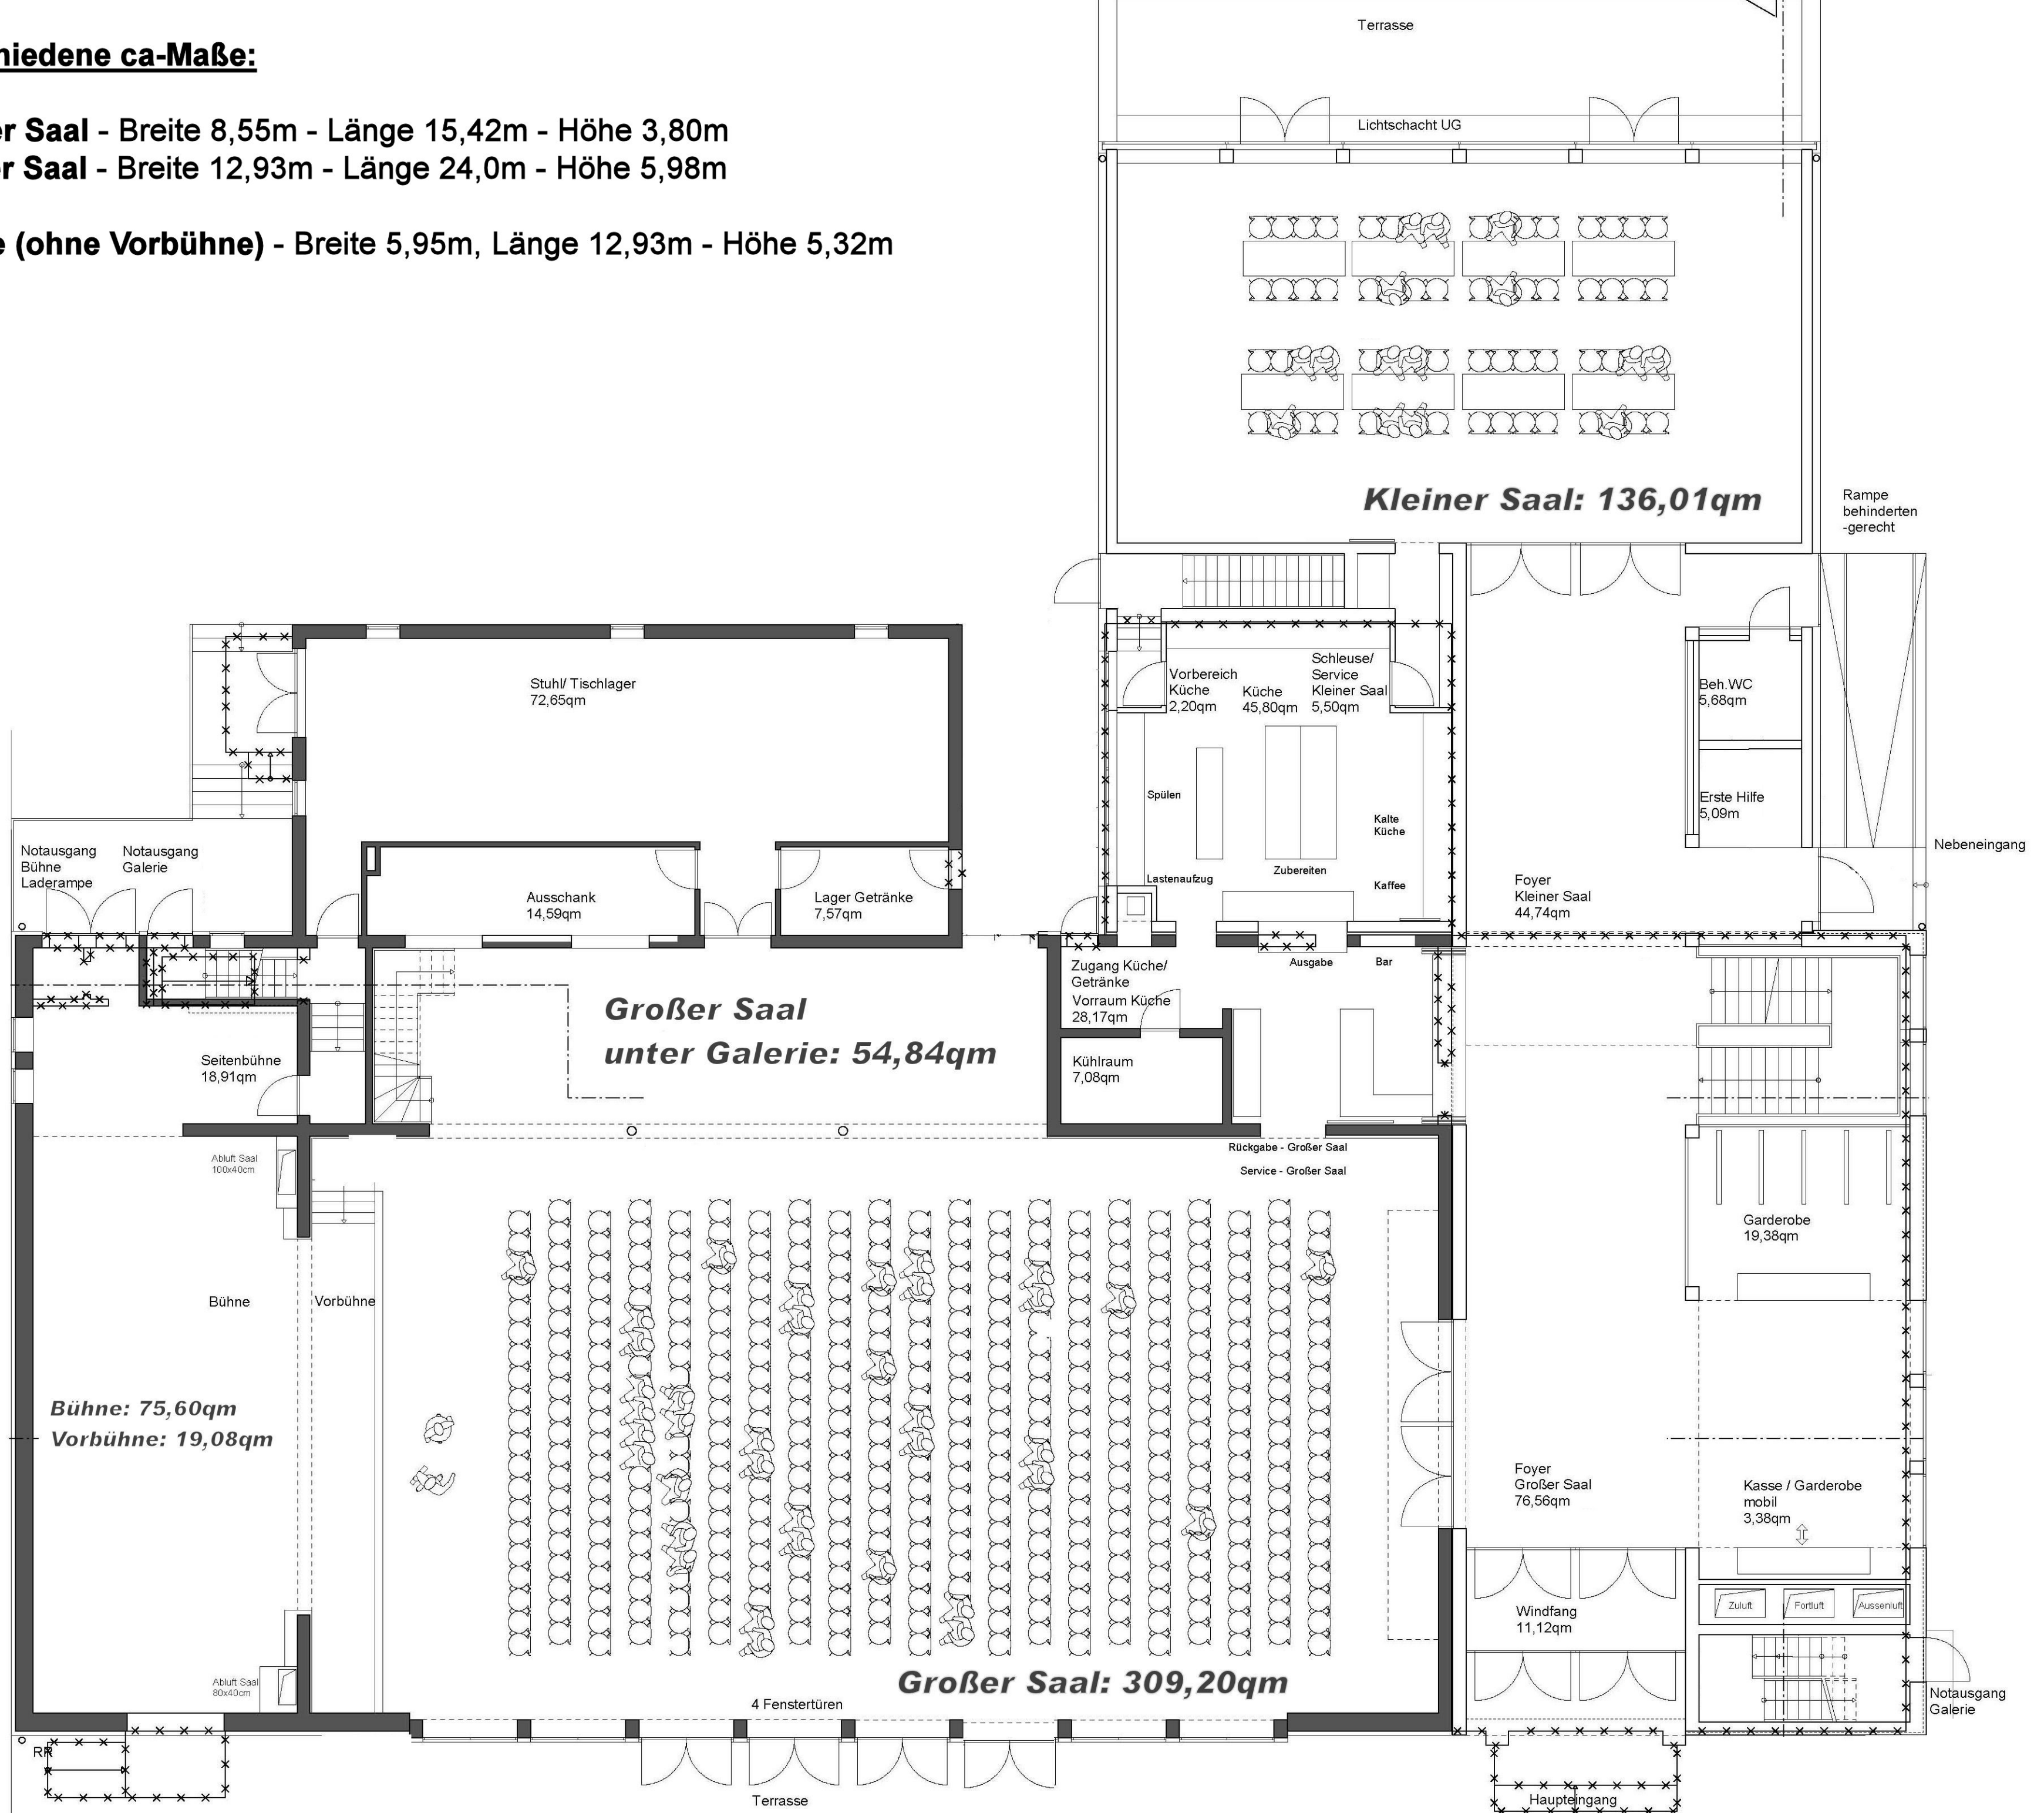

Verschiedene ca-Maße:

Kleiner Saal - Breite 8,55m - Länge 15,42m - Höhe 3,80m

Großer Saal - Breite 12,93m - Länge 24,0m - Höhe 5,98m

Bühne (ohne Vorbühne) - Breite 5,95m, Länge 12,93m - Höhe 5,32m

Kleiner Saal: 136,01qm

**Großer Saal
unter Galerie: 54,84qm**

Großer Saal: 309,20qm

**Bühne: 75,60qm
Vorbühne: 19,08qm**

Rampe
behinderten-
gerecht

Nebeneingang

Notausgang
Galerie

Haupteingang